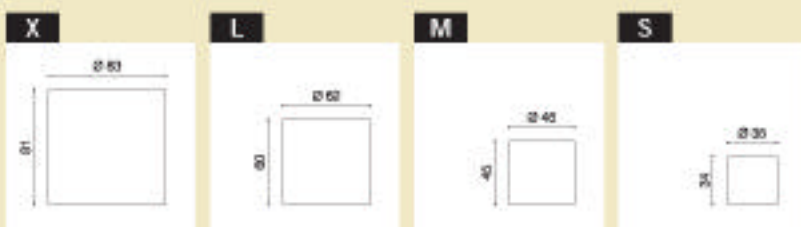

Serie Moaré

Available colours
Colores disponibles

Lampshades
Pantallas

Table lamps
Lámparas de sobremesa

Floor lamps
Lámparas de pie

Hanging lamps
Lámparas de suspensión