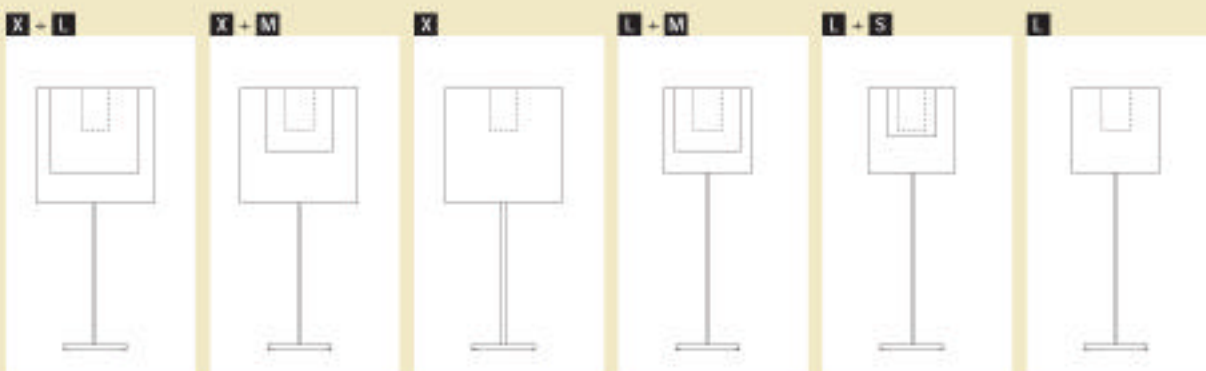

Serie Moaré

Available colours
Colores disponibles

Lampshades
Pantallas

Table lamps
Lámparas de sobremesa

Floor lamps
Lámparas de pie

Hanging lamps
Lámparas de suspensión