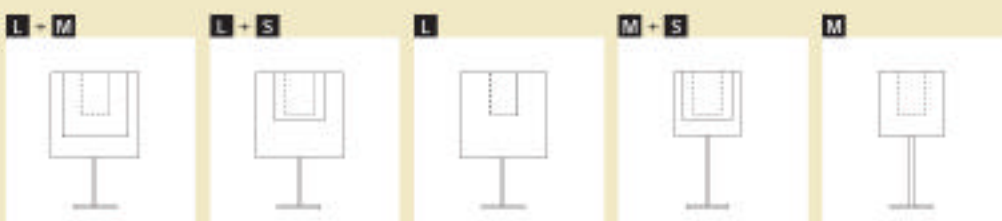

Serie Moaré

Available colours
Colores disponibles

Lampshades
Pantallas

Table lamps
Lámparas de sobremesa

Floor lamps
Lámparas de pie

Hanging lamps
Lámparas de suspensión